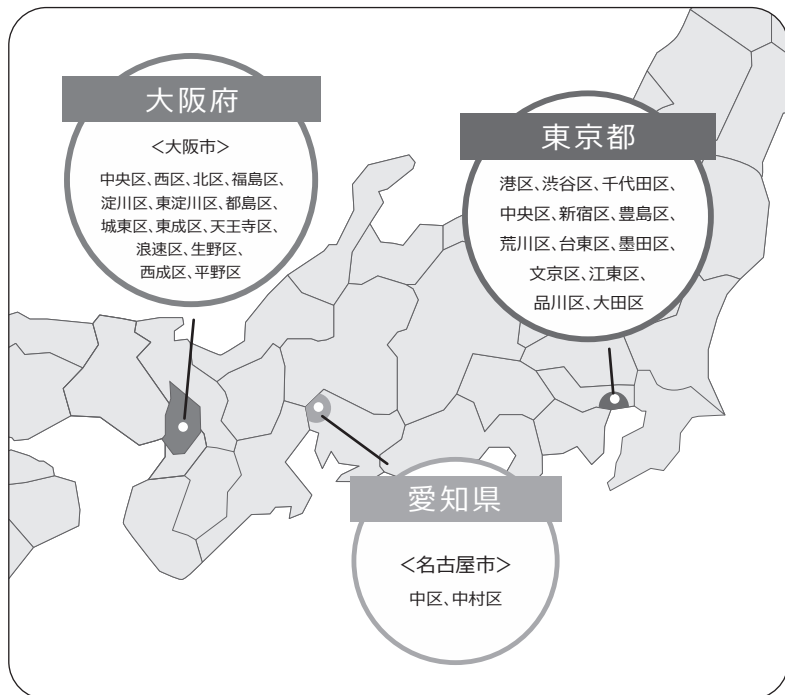

■ 集荷エリア

東京都	港区、渋谷区、千代田区、中央区、新宿区、豊島区、荒川区、 台東区、墨田区、文京区、江東区、品川区、大田区
大阪府	大阪市 中央区、西区、北区、福島区、淀川区、東淀川区、都島区、 城東区、東成区、天王寺区、浪速区、生野区、西成区、平野区
愛知県	名古屋市 中区、中村区

【ご利用可能な集荷時間】 平日 受付締切時間 ① 9時～13時集荷 ▶ 9時 ② 15時～17時集荷 ▶ 15時 ③ 17時～19時集荷 ▶ 17時 土曜 ① 9時～13時集荷 ▶ 9時 ② 13時～15時集荷 ▶ 13時	【請求書発行手数料等】 ☐ 当社の請求書は原則として電子メールまたはWebサービス上で電磁的に提供されます。紙に記載された請求書をご希望のお客様には、発行手数料として別途110円(税込)を申し受けます。 ☐ 銀行振込みの振込手数料はお客様負担とさせていただきます。 ☐ コンビニ払いの場合、払込票発行手数料として別途、「204円(税込)」を申し受けます。

【注意事項】○特殊取扱はできません。○送り状がはがれているものはお引受けできません。○袋が著しく破れているもの、切削加工したものはお引受けできません。○封を補強するための粘着テープ等は、表面の送り状その他の表示部にかからないようご注意ください。○送付不可のもの：ガラスや瀬戸物などの割れもの/液体物/精密機械などの壊れもの/なまもの・いきもの/芸術作品などの代替品の入手が困難なもの/信書/現金・貴金属等の貴重品/爆発物・毒劇物などの危険物。○エコ配専用梱包資材、または100サイズ(3辺合計100cm)以内のお荷物をさせていただきます。100サイズ、25kgを超えるお荷物はお預かりできません。○お買上げいただいたエコ配梱包資材の返品や返金はできません。

お問合せ先 エコ配CRMセンター : 050-3116-2280 (平日月曜日～金曜日 9:00～18:00)

よくあるご質問はHPで : <https://www.ecohai.co.jp/faq/index.html>