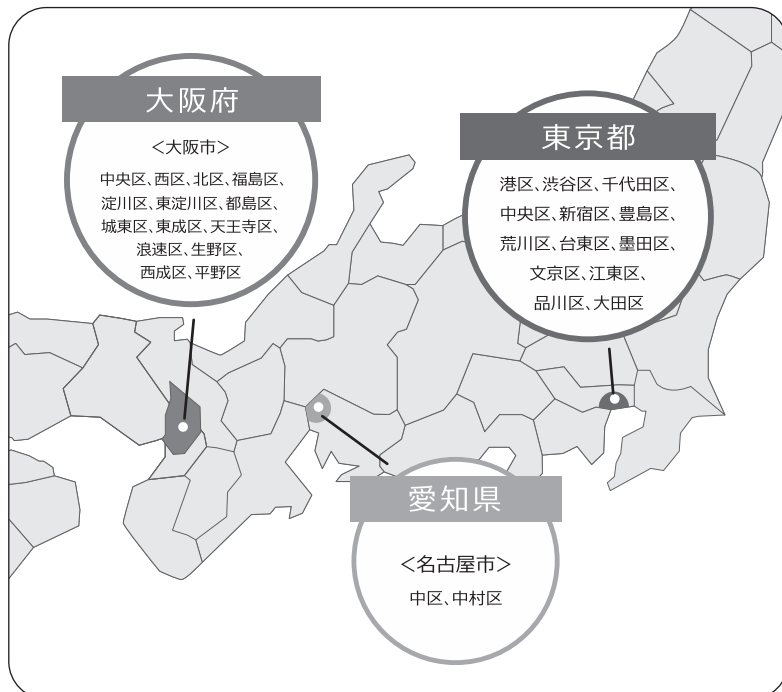

■ 集荷エリア

東京都	港区、渋谷区、千代田区、中央区、新宿区、豊島区、荒川区、 台東区、墨田区、文京区、江東区、品川区、大田区
大阪府	大阪市 中央区、西区、北区、福島区、淀川区、東淀川区、都島区、 城東区、東成区、天王寺区、浪速区、生野区、西成区、平野区
愛知県	名古屋市 中区、中村区

【ご利用可能な集荷時間】 平日 受付締切時間 ① 9時～13時集荷 ▶ 9時 ② 15時～17時集荷 ▶ 15時 ③ 17時～19時集荷 ▶ 17時 土曜 ① 9時～13時集荷 ▶ 9時 ② 13時～15時集荷 ▶ 13時	【請求書発行手数料等】 ☐ 当社の請求書は原則として電子メールまたはWebサービス上で電磁的に提供されます。紙に記載された請求書をご希望のお客様には、発行手数料として別途165円(税込)を申し受けます。 ☐ 銀行振込みの振込手数料はお客様負担とさせていただきます。 ☐ コンビニ払いの場合、払込票発行手数料として別途、「231円(税込)」を申し受けます。

【注意事項】○特殊取扱はできません。○送り状がはがれているものはお引受けできません。○袋が著しく破れているもの、切削加工したものはお引受けできません。○封を補強するための粘着テープ等は、表面の送り状その他の表示部にかからないようご注意ください。○送付不可のもの：ガラスや瀬戸物などの割れもの/液体物/精密機械などの壊れもの/なまもの・いきもの/芸術作品などの代替品の入手が困難なもの/信書/現金・貴金属等の貴重品/爆発物・毒劇物などの危険物。○エコ配専用梱包資材、または100サイズ(3辺合計100cm)以内のお荷物をさせていただきます。100サイズ、25kgを超えるお荷物はお預かりできません。○お買上げいただいたエコ配梱包資材の返品や返金はできません。

お問合せ先

エコ配CRMセンター : <https://www.ecohai.co.jp/contact>

よくあるご質問はHPで : <https://www.ecohai.co.jp/faq/index.html>