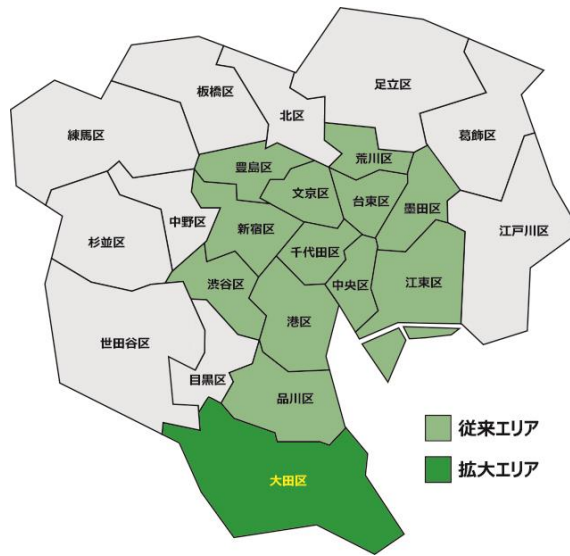

各位

2022年8月1日

株式会社エコ配

【宅配業界のLCCエコ配】  
集荷エリアを拡大！新たに「東京都大田区」を追加！  
 ～お客様のご要望にお応えできるサービスエリアを拡大～

自転車を使った格安宅配便で宅配業界のLCCを目指す株式会社エコ配(本社：東京都港区、代表取締役社長：塚田 俊、以下 当社)は、2022年8月1日から、集荷エリアに新たに「東京都大田区」を追加することとなりましたので、お知らせいたします。

<集荷エリア>

2022年7月31日まで		2022年8月1日以降	
東京都	港区、渋谷区、千代田区、中央区、新宿区、豊島区、荒川区、台東区、墨田区、文京区、江東区、品川区	東京都	港区、渋谷区、千代田区、中央区、新宿区、豊島区、荒川区、台東区、墨田区、文京区、江東区、品川区、 <b>大田区</b>
大阪府	大阪市 中央区、西区、北区、福島区、淀川区、東淀川区、都島区、城東区、東成区、天王寺区、浪速区、生野区、西成区、平野区	大阪府	大阪市 中央区、西区、北区、福島区、淀川区、東淀川区、都島区、城東区、東成区、天王寺区、浪速区、生野区、西成区、平野区
愛知県	名古屋市 中区、中村区	愛知県	名古屋市 中区、中村区